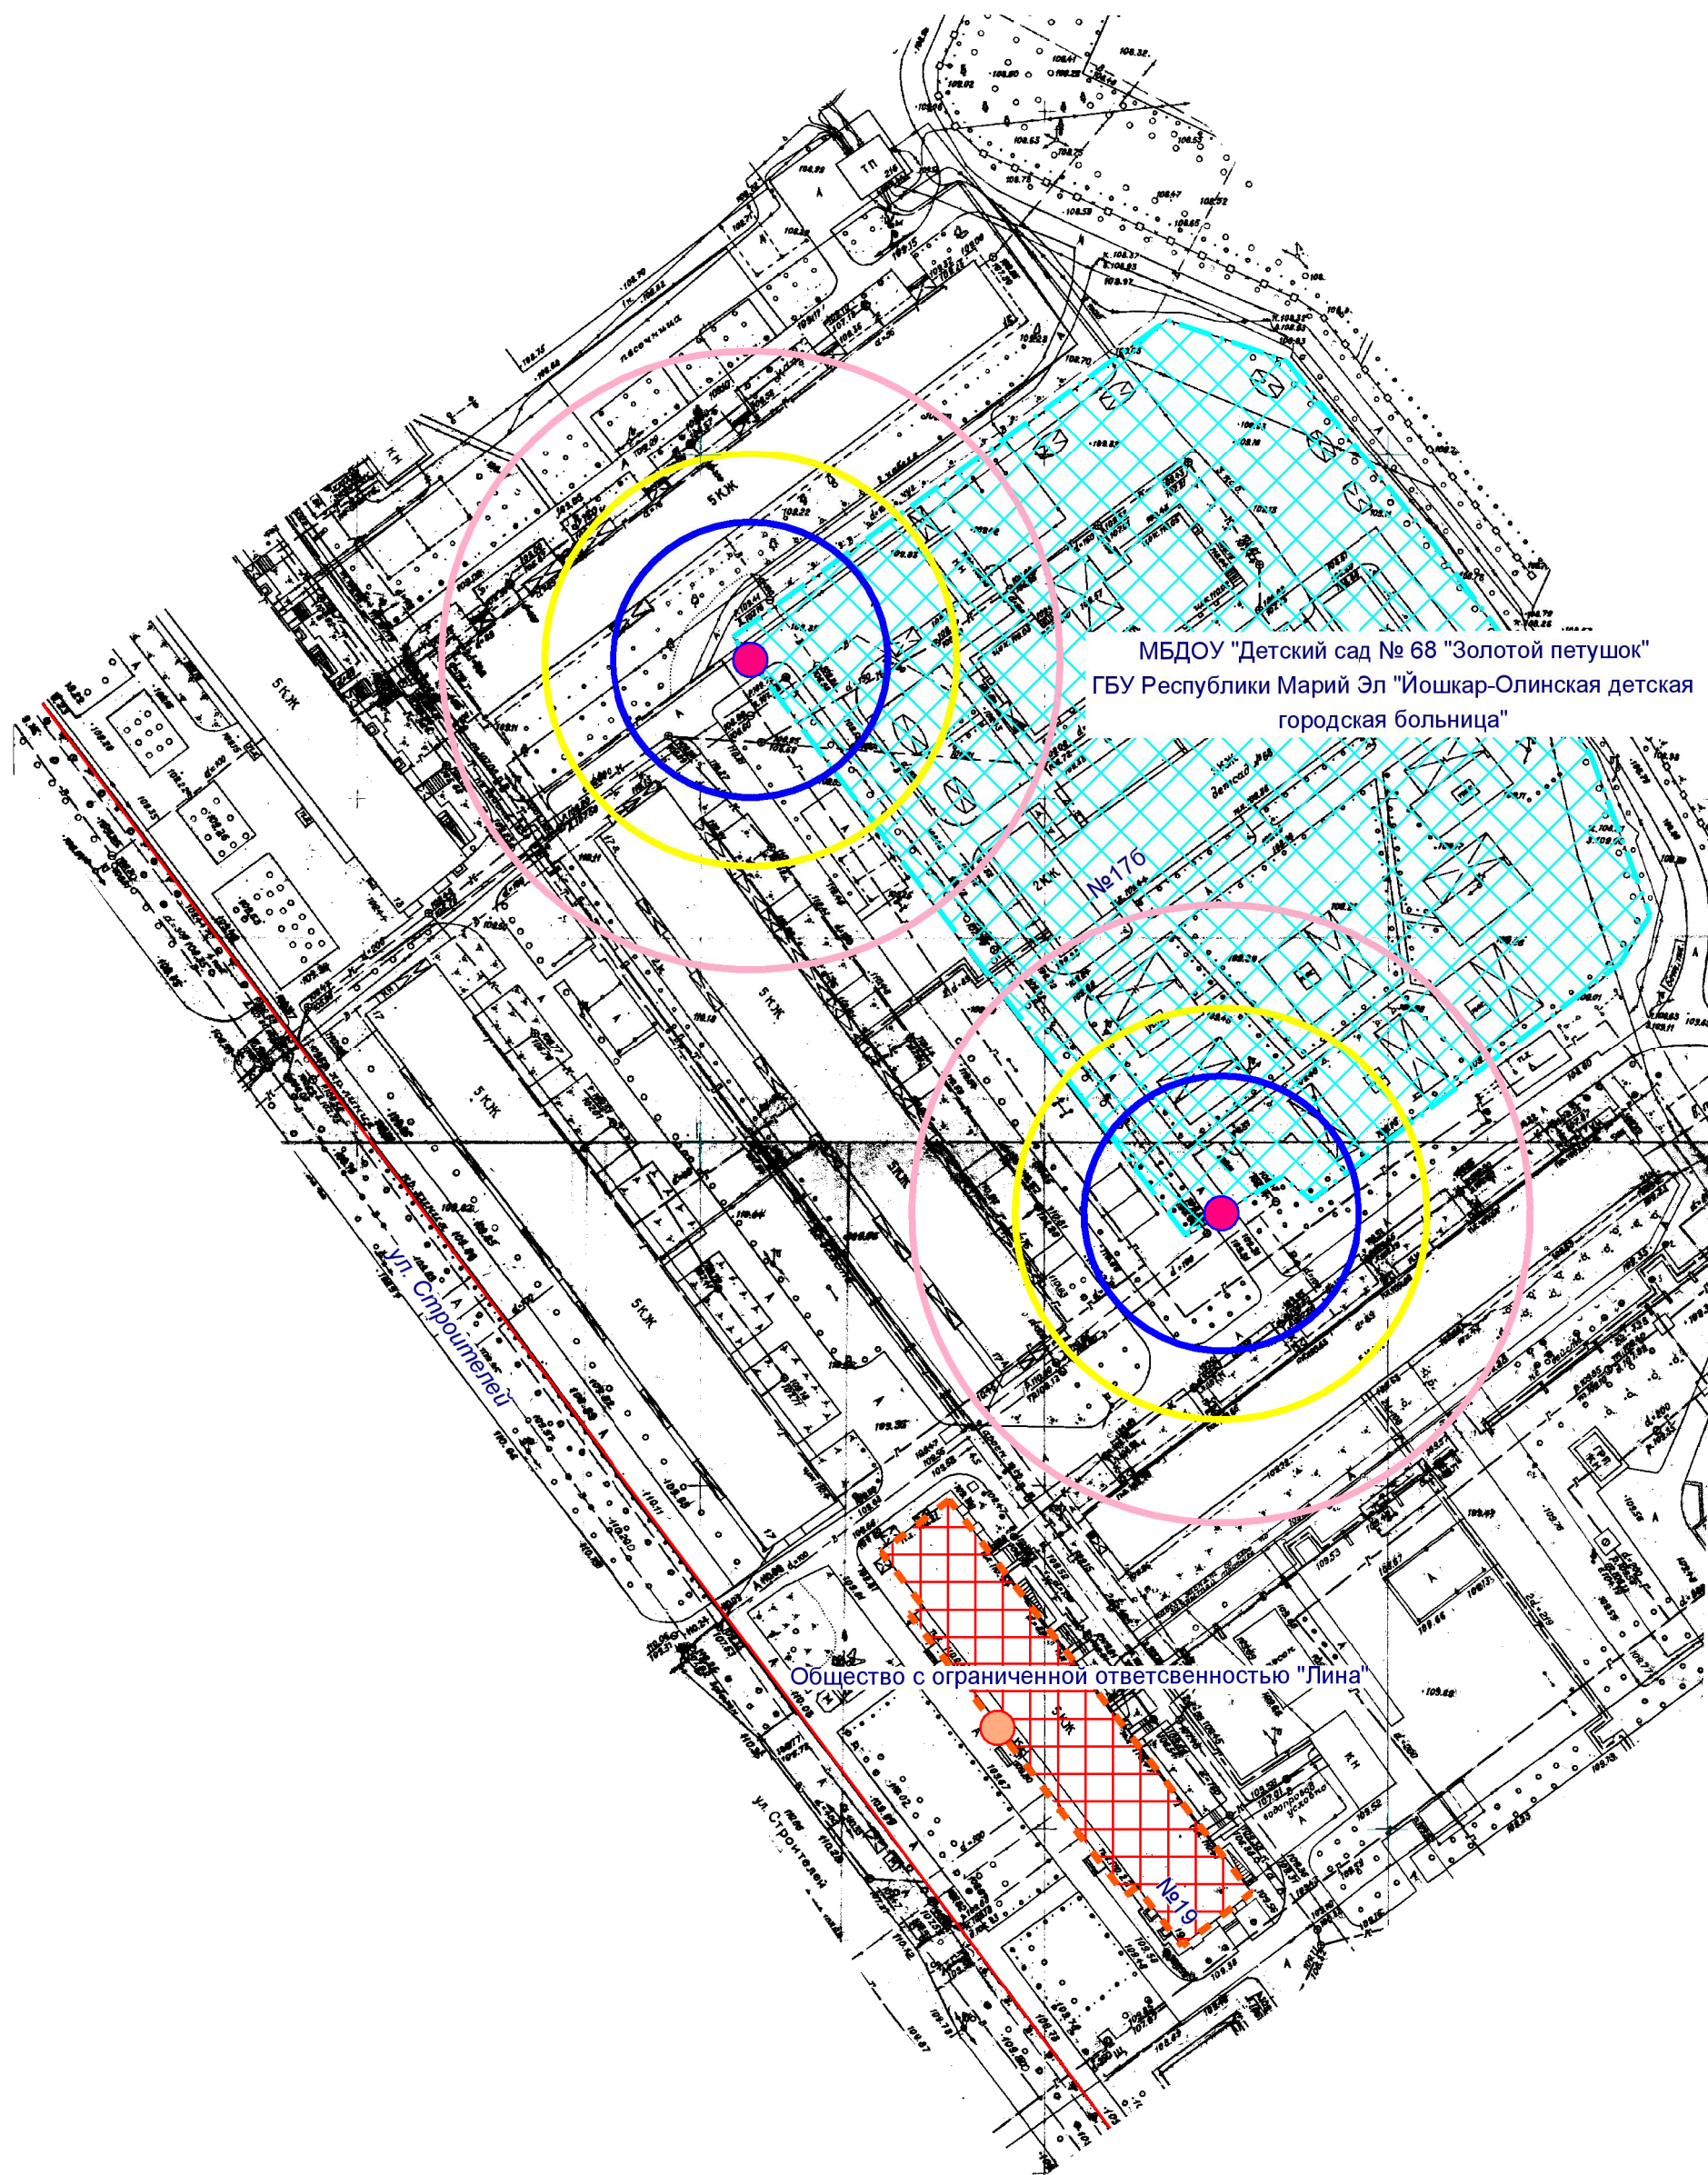

# Схема границ прилегающих территорий

МБДОУ "Детский сад № 68 "Золотой петушок"  
ГБУ Республики Марий Эл "Йошкар-Олинская детская  
городская больница"

№176

Общество с ограниченной ответственностью "Лина"

№19

- Входы на объект
- Входы в предприятие торговли
- Территория объекта
- Предприятие торговли
- Радиус 20 м
- Радиус 30 м
- Радиус 45 м

МУП "АРХИТЕКТОР"		Заказчик: Общество с ограниченной ответственностью "Лина"				
Директор		Парманов	Объект: МБДОУ "Детский сад № 68 "Золотой петушок", местоположение: РМЭ, г. Йошкар-Ола, ул. Строителей, д. 176 ГБУ Республики Марий Эл "Йошкар-Олинская детская городская больница, местоположение: РМЭ, г. Йошкар-Ола, ул. Строителей, д. 176			
И.о. нач. ОИРД		Казакова				
			Масштаб	Дата	Номер	Листов
			1:1000	29.04.2019	19-028	1